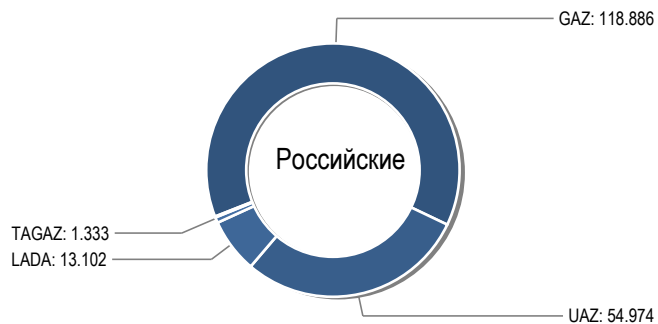

Северо-Западный федеральный округ

основная информация региона

Население (на 01.01.2013) 13717,8 тыс. человек
Среднемесячная зарплата 23403,1 руб. на чел.
Валовой продукт (в 2011) 4710926,6 млн. руб.
Площадь 1687 тыс. км²

Сравнения парка за 31.12.2022/30.06.2022

	31.12.2022		30.06.2022		Изменение	
	шт.	%	шт.	%	шт.	%
Российские	0	0	0	0	0	0
Иномарки	0	0	0	0	0	0
Всего	0	0	0	0	0	0