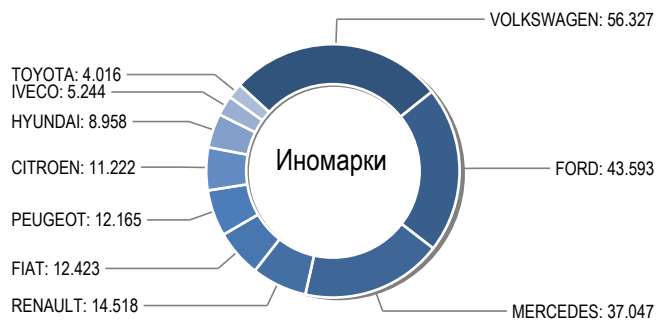

Северо-Западный федеральный округ

основная информация региона

Население (на 01.01.2013) 13717,8 тыс. человек
Среднемесячная зарплата 23403,1 руб. на чел.
Валовой продукт (в 2011) 4710926,6 млн. руб.
Площадь 1687 тыс. км²

Сравнения парка за 31.12.2022/30.06.2022

	31.12.2022		30.06.2022		Изменение	
	шт.	%	шт.	%	шт.	%
Российские	0	0	0	0	0	0
Иномарки	0	0	0	0	0	0
Всего	0	0	0	0	0	0