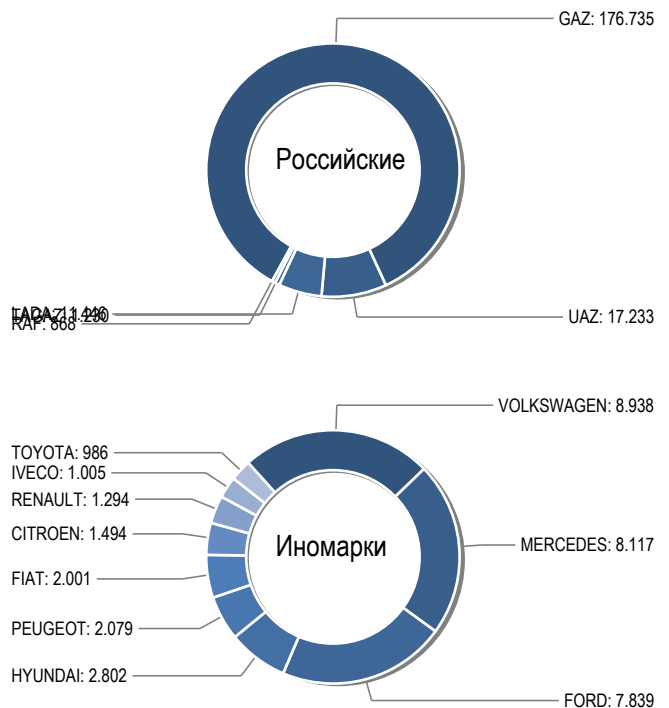

Северо-Кавказский федеральный округ

основная информация региона

Население (на 01.01.2013) 9540,8 тыс. человек
Среднемесячная зарплата 17076,2 руб. на чел.
Валовой продукт (в 2011) 1064842,8 млн. руб.
Площадь 170,4 тыс. км²

Сравнения парка за 31.12.2022/30.06.2022

	31.12.2022		30.06.2022		Изменение	
	шт.	%	шт.	%	шт.	%
Российские	0	0	0	0	0	0
Иномарки	0	0	0	0	0	0
Всего	0	0	0	0	0	0