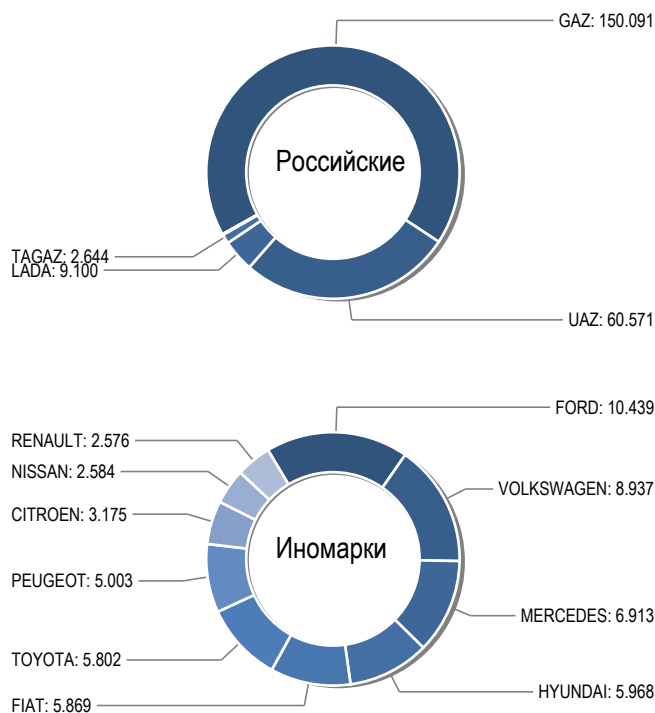

Сравнения парка за 31.12.2022/30.06.2022

	31.12.2022		30.06.2022		Изменение	
	шт.	%	шт.	%	шт.	%
Российские	0	0	0	0	0	0
Иномарки	0	0	0	0	0	0
Всего	0	0	0	0	0	0