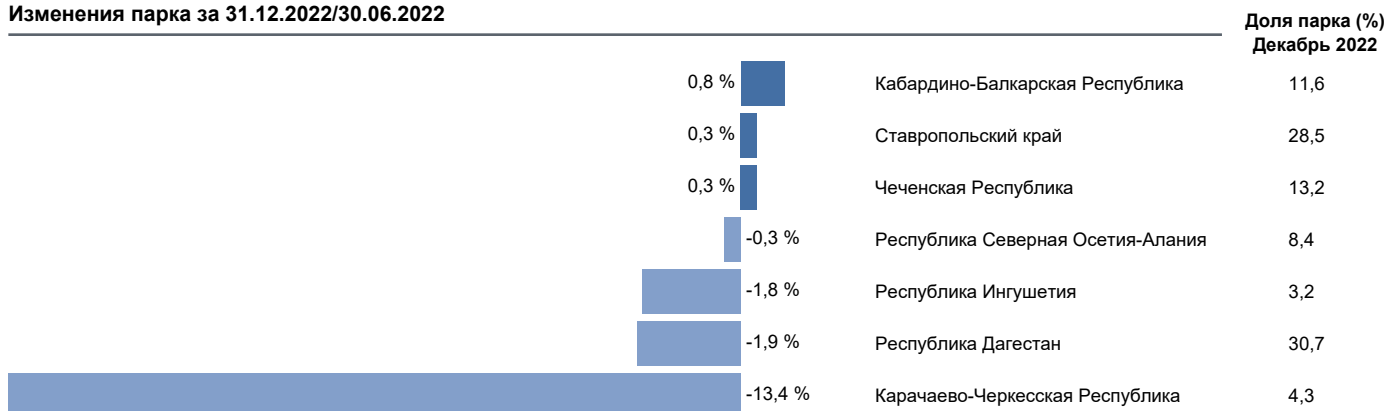

Изменения парка за 31.12.2022/30.06.2022